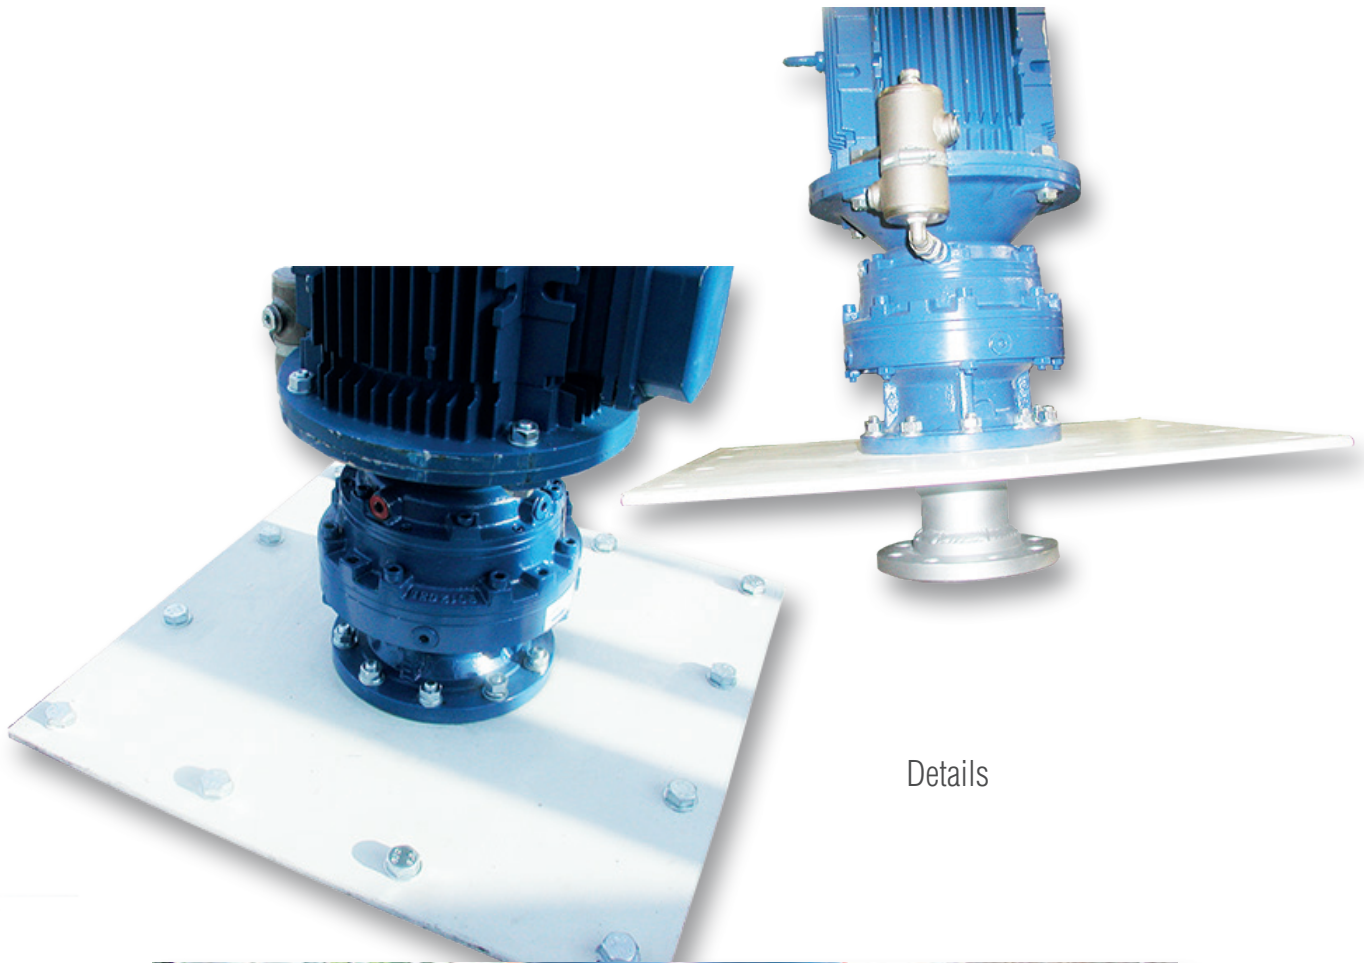

# RÜHRWERK

für Zementschlemme

**Komplettes Rührwerk  
inkl. Planetengetriebemotor (5,5kW)**

Details